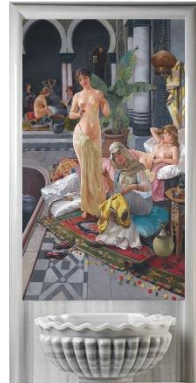

60x90 / Ed-128  
Lalezar

60x100 / Ed-130  
Turkuaz Koçer

60x120  
Tepsili Kız

60x120  
Rum Güzeli

60x120  
Havuz Başı

60x120  
Yunan Kızı

100x100  
Nargileci

80x100  
Keseci