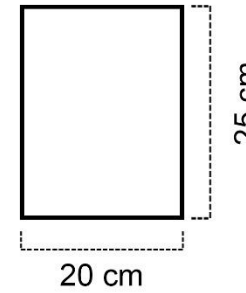

### Teknik Özellikler

Ebat : 20\*20\*0,50 cm

Kutu Adet : 25 adet

Kutu m2 : 1 m2

Kutu Ağırlık : 12,50 kg.

20\*20 / AC-19

20\*20 / AC-20

20\*20 / AC-23  
(Karamel - Caramel)

#### Teknik Özellikler

Ebat : 20\*20\*0,50 cm

Kutu Adet : 25 adet

Kutu m2 : 1 m2

Kutu Ağırlık : 12,50 kg.

20\*20 / SP-88

20\*20 / SP-89  
Metalik Turkuaz

20\*20 / SP-89  
Metalik Beuz

#### Teknik Özellikler

Ebat : 20\*20\*0,50 cm  
Kutu Adet : 25 adet  
Kutu m2 : 1 m2  
Kutu Ağırlık : 12,50 kg.

20\*20 / SP-99

20\*20 / SP-100

20\*20 / SP-101

Sarı

20\*20 / SP-101

Kahve

20\*25 / AC-1004

20\*25 / AC-1013

20\*25 / AC-1020

20\*25 / AC-1042

20 cm

25 cm

**Teknik Özellikler**

Ebat : 20\*25\*0,50 cm  
 Kutu Adet : 20 adet  
 Kutu m2 : 1 m2  
 Kutu Ağırlık : 12,50 kg.